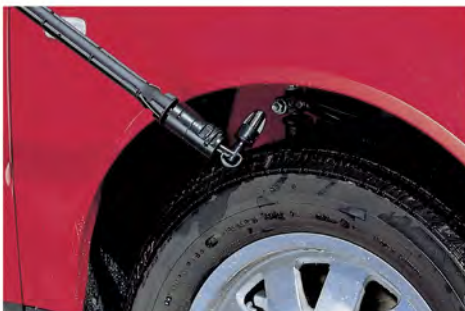

● برس چندکاره مخصوص ماشین  
برس مناسب برای سطوح حساس وسایل نقلیه

● برس چرخشی  
برس در حال آبپاشی میچرخد همراه با لوله خم شونده

● کفپاش Click & Clean

● برس Click & Clean خودرو  
این برس در سمت دیگر خود تی خشک کن برای پاک کردن آگار آب و مواد شوینده دارد